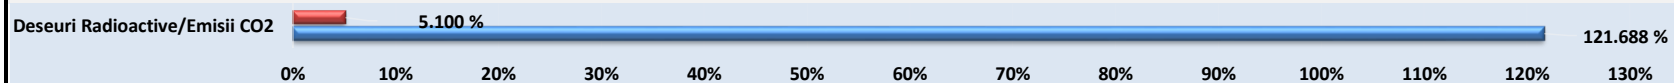

Impact asupra mediului sub media pe țară

Conform Ordinului ANRE Nr. 61 / 2016 - Regulamentul de etichetare a energiei electrice (www.anre.ro)