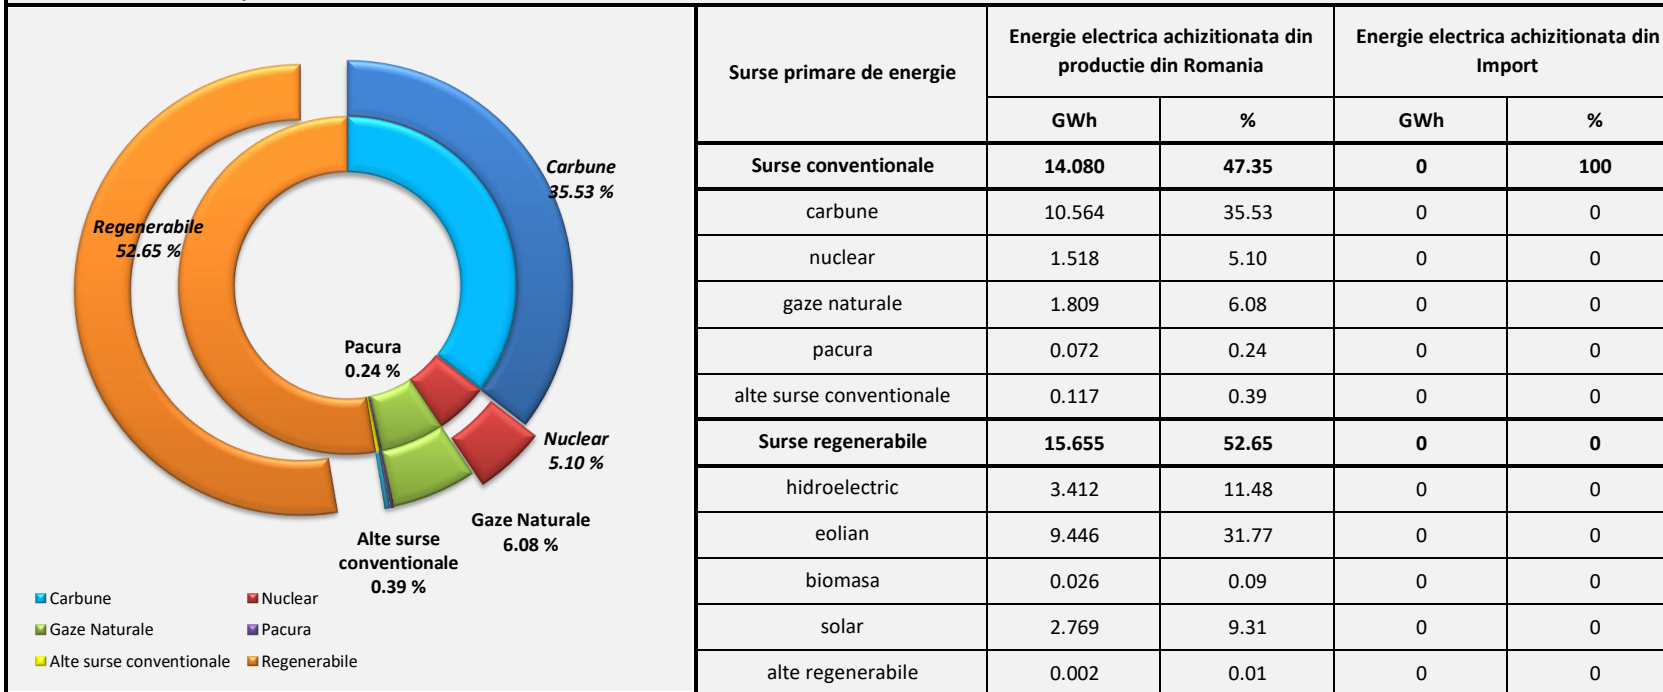

Eticheta energie electrica - 2018

Furnizor: S.C. WE Power Team S.R.L.

Telefon: 0341 / 440291

Site internet: www.wepower.ro

Emisii de CO2 și deșuri radioactive

Deșuri radioactive: 0.000153 unitati/kWh - impact asupra mediului **sub** media pe țară

0.003 g/kWh media la nivelul Romaniei

Emisii de CO2: 352.712 g/kWh - impact asupra mediului **peste** media pe țară

289.85 g/kWh media la nivelul Romaniei

Impact asupra mediului sub media pe țară

Conform Ordinului ANRE Nr. 61 / 2016 - Regulamentul de etichetare a energiei electrice (www.anre.ro)