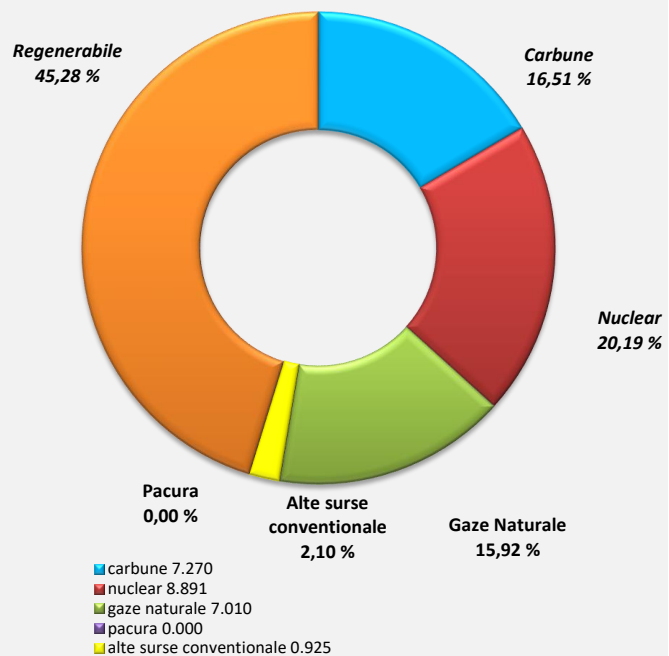

Eticheta energie electrica - 2020

Furnizor: S.C. WE Power Team S.R.L.

Telefon: 0755305278 / 0371050772

Site internet: www.wepower.ro

Surse primare de energie	Energie electrica achizitionata din productie din Romania		Energie electrica achizitionata din Import	
	GWh	%	GWh	%
Surse conventionale	24.096	54.72	0	100
carbune	7.270	16.51	0	0
nuclear	8.891	20.19	0	0
gaze naturale	7.010	15.92	0	0
pacura	0.000	0.00	0	0
alte surse conventionale	0.925	2.10	0	0
Surse regenerabile	19.939	45.28	0	0
hidroelectric	12.805	29.08	0	0
eolian	5.575	12.66	0	0
biomasa	0.370	0.84	0	0
solar	1.185	2.69	0	0
alte regenerabile	0.004	0.01	0	0

Emisii de CO2 și deșeuri radioactive

Deșeuri radioactive: 0.000606 unitati/kWh - impact asupra mediului **sub** media pe țară

0.003 g/kWh media la nivelul Romaniei

Emisii de CO2: 106.57 g/kWh - impact asupra mediului **peste** media pe țară

213.37 g/kWh media la nivelul Romaniei

Impact asupra mediului peste media pe țară