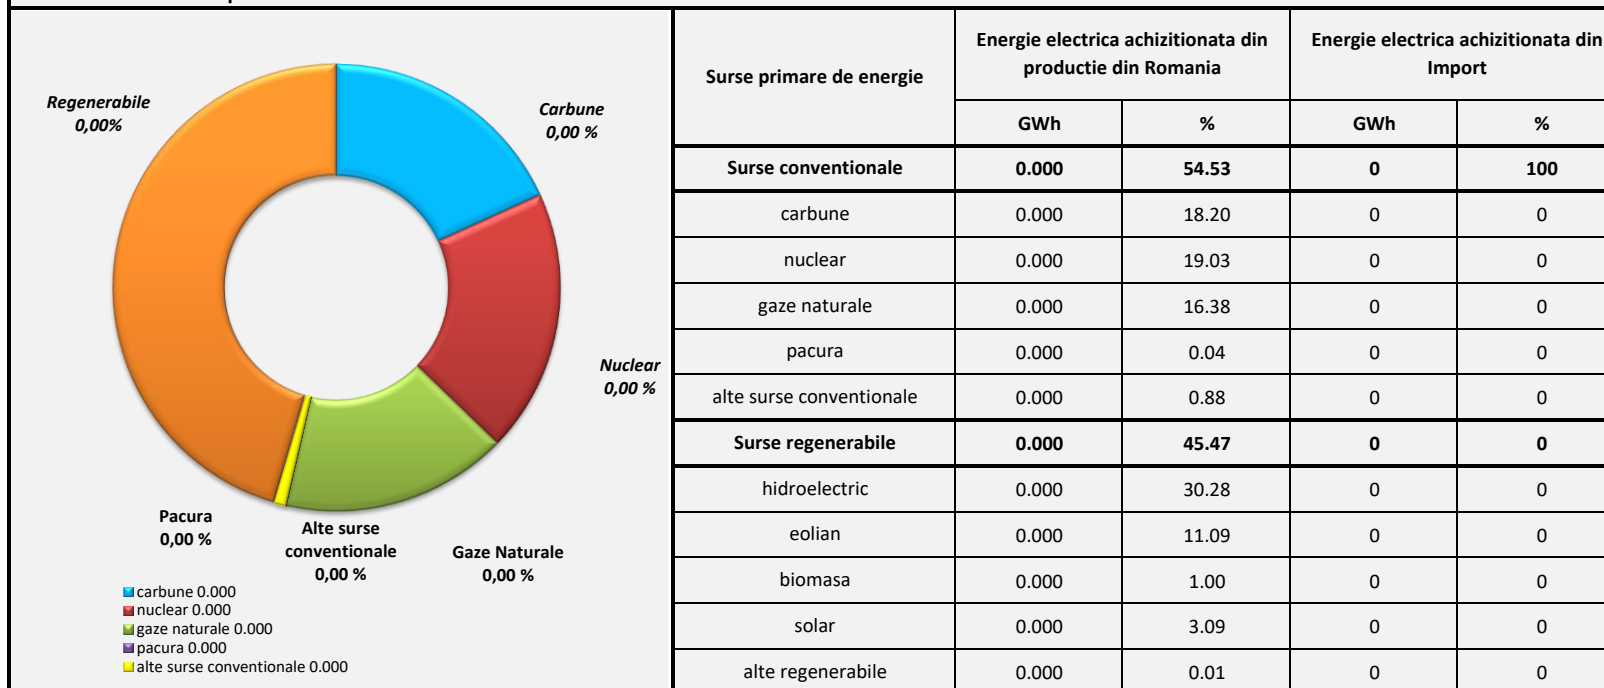

Eticheta energie electrica - 2021

Furnizor: S.C. WE Power Team S.R.L.

Telefon: 0755305278 / 0371050772

Site internet: www.wepower.ro

Emisii de CO2 și deșeuri radioactive

Deșeuri radioactive: 0.000000 unitati/kWh - impact asupra mediului **sub** media pe țară

0.003 g/kWh media la nivelul Romaniei

Emisii de CO2: 0.00 g/kWh - impact asupra mediului **peste** media pe țară

213.37 g/kWh media la nivelul Romaniei

Impact asupra mediului peste media pe țară

Conform Ordinului ANRE Nr. 61 / 2016 - Regulamentul de etichetare a energiei electrice (www.anre.ro)