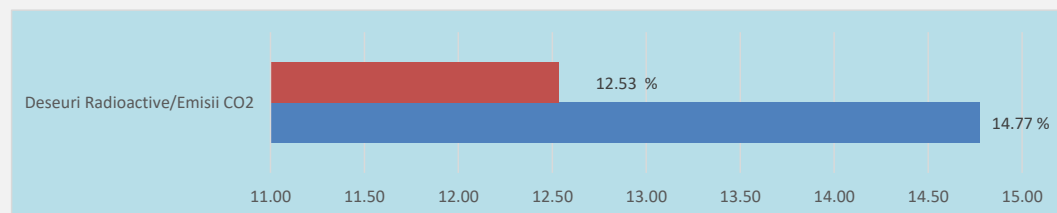

Impact asupra mediului peste media pe țară

Conform Ordinului ANRE Nr. 61 / 2016 - Regulamentul de etichetare a energiei electrice (www.anre.ro)