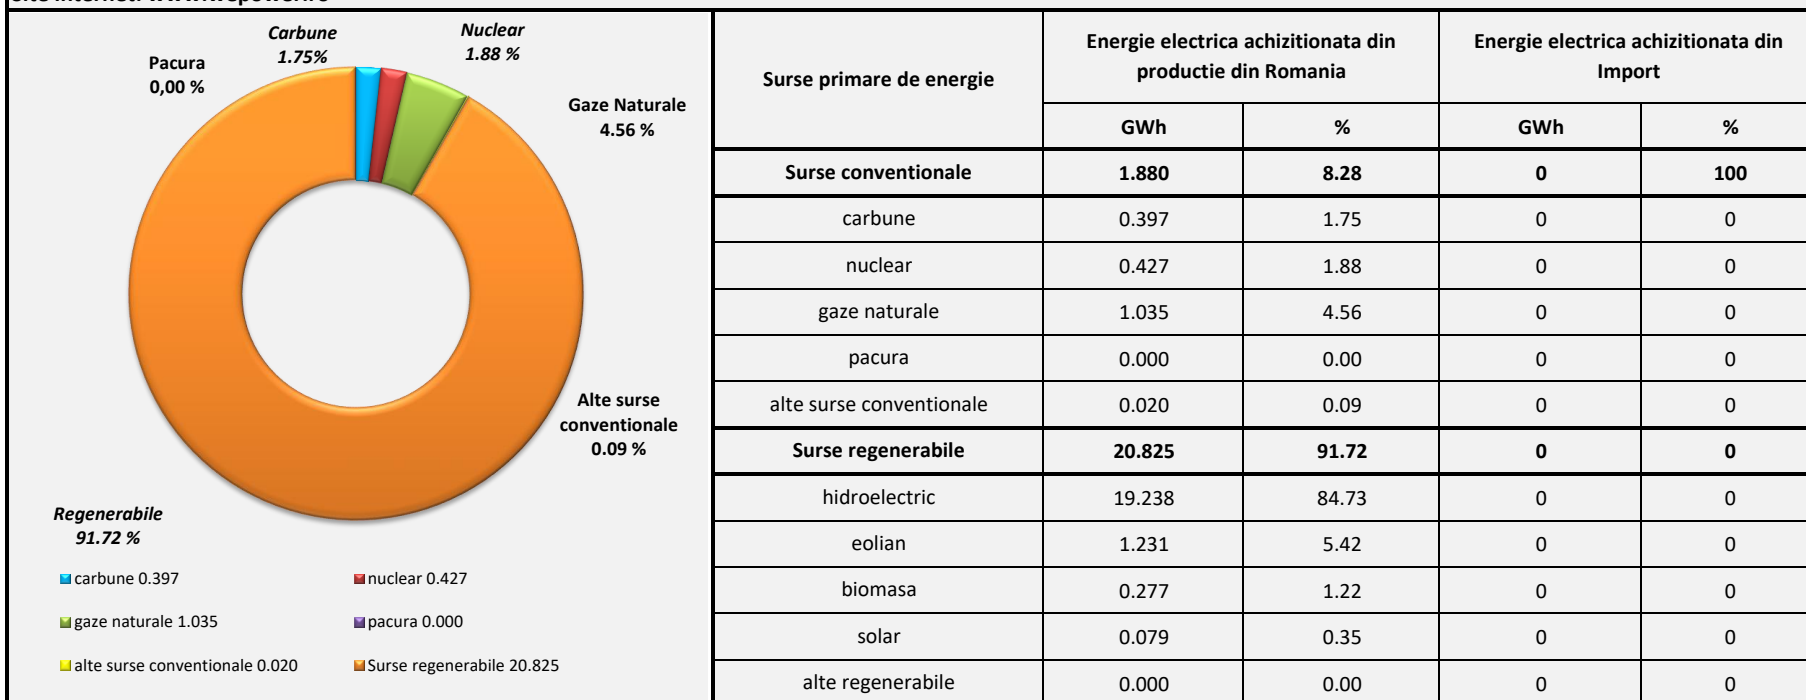

Eticheta energie electrica - 2022

Furnizor: S.C. WE Power Team S.R.L.

Telefon: 0755305278 / 0371050772

Site internet: www.wepower.ro

Emisii de CO2 și deșeuri radioactive

Deșeuri radioactive: 0.000376unitati/kWh - impact asupra mediului **sub** media pe țară

0.003 g/kWh media la nivelul Romaniei

Emisii de CO2:32.18 g/kWh - impact asupra mediului **peste** media pe țară

217.40 g/kWh media la nivelul Romaniei

Impact asupra mediului peste media pe țară

Conform Ordinului ANRE Nr. 61 / 2016 - Regulamentul de etichetare a energiei electrice (www.anre.ro)